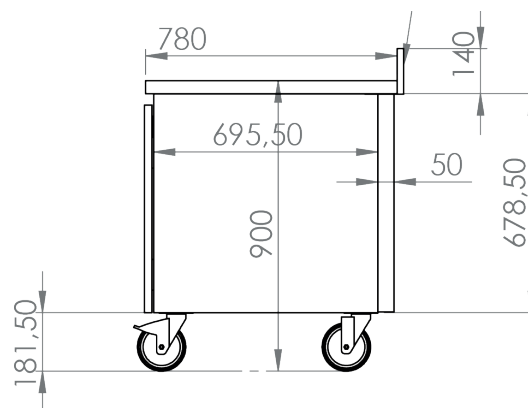

Meuble parisien

BCinox

Caractéristiques techniques

- Fabrication inox 18/10, polissage SBK.
- Porte relevable et escamotable sous le dessus.
- 4 roues pivotantes.
- Dessus hêtre épaisseur 31 mm.

Dessus

Versions disponibles

Meuble à glissières

Dimensions	Réf.
1000 x 800 x 900	MP1000

Face

Coté

Meuble à glissières et porte battante

Dimensions	Réf.
1500 x 800 x 900	MP1500

Dessus

Face