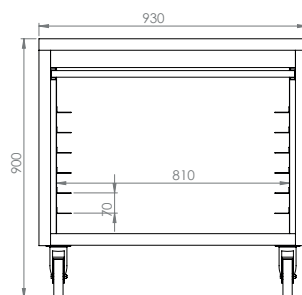

Meuble parisien

BCinox

Caractéristiques techniques

- Fabrication inox 18/10, polissage SBK.
- Porte relevable et escamotable sous le dessus.
- 4 roues pivotantes.
- Dessus hêtre épaisseur 31 mm.

Dessus

Versions disponibles

Meuble à glissières

Dimensions	Réf.
1000 x 800 x 900	MP1000

Face

Coté

Meuble à glissières et porte battante

Dimensions	Réf.
1500 x 800 x 900	MP1500

Dessus

Face