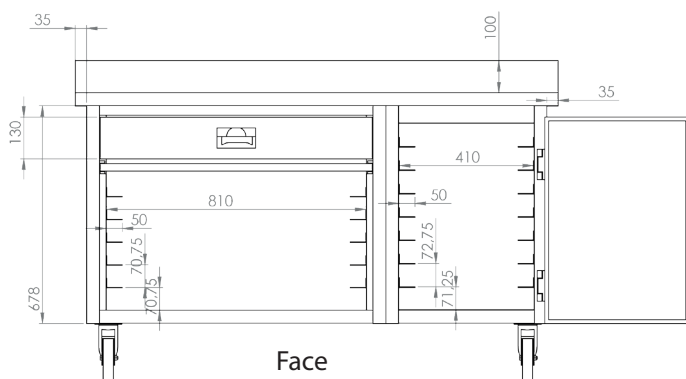

Meuble parisien

BCinox

Caractéristiques techniques

- Fabrication inox 18/10, polissage SBK.
- Porte relevable et escamotable sous le dessus.
- 4 roues pivotantes.
- Dessus hêtre épaisseur 31 mm.

Dessus

Versions disponibles

Meuble à glissières

Dimensions	Réf.
1000 x 800 x 900	MP1000

Face

Coté

Meuble à glissières et porte battante

Dimensions	Réf.
1500 x 800 x 900	MP1500

Dessus

Face