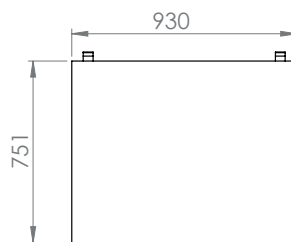

Meuble parisien

BCinox

Caractéristiques techniques

- Fabrication inox 18/10, polissage SBK.
- Porte relevable et escamotable sous le dessus.
- 4 roues pivotantes.
- Dessus hêtre épaisseur 31 mm.

Dessus

Versions disponibles

Meuble à glissières

Dimensions	Réf.
1000 x 800 x 900	MP1000

Face

Coté

Meuble à glissières et porte battante

Dimensions	Réf.
1500 x 800 x 900	MP1500

Dessus

Face