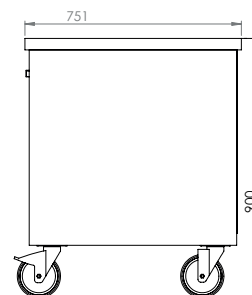

Meuble parisien

BCinox

Caractéristiques techniques

- Fabrication inox 18/10, polissage SBK.
- Porte relevable et escamotable sous le dessus.
- 4 roues pivotantes.
- Dessus hêtre épaisseur 31 mm.

Dessus

Versions disponibles

Meuble à glissières

Dimensions	Réf.
1000 x 800 x 900	MP1000

Face

Coté

Meuble à glissières et porte battante

Dimensions	Réf.
1500 x 800 x 900	MP1500

Dessus

Face