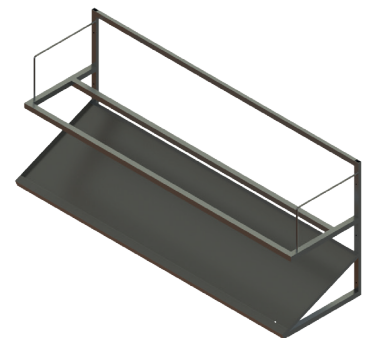

Étagère à paniers murale

Caractéristiques techniques

- Fabrication inox 18/10 (304).
- Dessus épaisseur 15/10^{ème}, polissage SBK.
- Structure tubulaire de secteur 25 x 25 mm pour étagère barreaudée.
- Pipette soudée pour évacuation pour étagère pleine inclinée.

Versions disponibles

Stockage vertical Réf.	Stockage incliné Réf.	Stockage mixte Réf.
EC0610 → EC2629	EI0610 → EI2629	ECI0610 → ECI2629

Tél. : 02 99 06 57 66

Adresse :

ZA La Gautrais - Rue du Champ Morin
BP 16 032 - 35360 Montauban-de-Bretagne