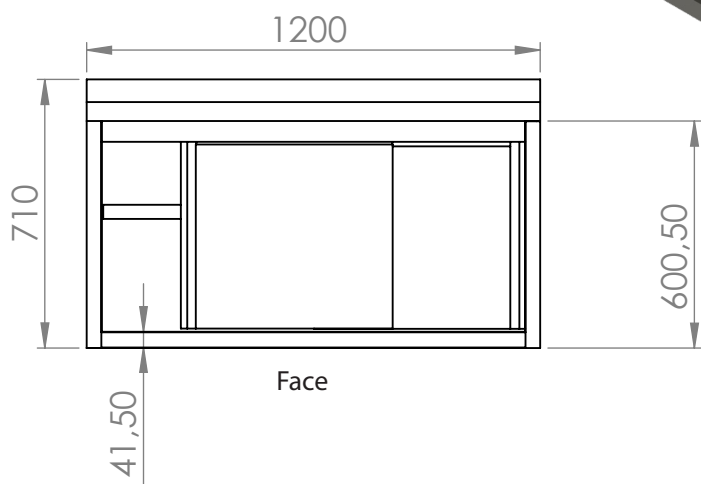

Point technique

Placard mural

Inox 18/10^{ème} (304) SBK

Crémaillères pour étagères réglable

Dessus penté

omega socle de renfort

Meuble bas

Dessus 15/10^{ème} renfort mélaminé 16 mm

Armoire haute