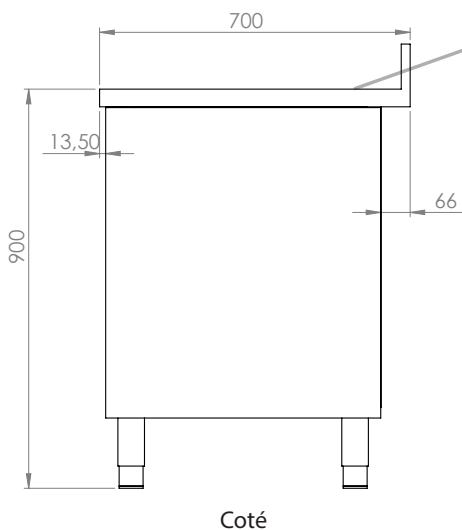

Point technique

Placard mural

Inox 18/10^{ème} (304) SBK

Crémaillères pour étagères réglable

Dessus penté

omega socle de renfort

Meuble bas

Dessus 15/10^{ème} renfort mélaminé 16 mm

Armoire haute