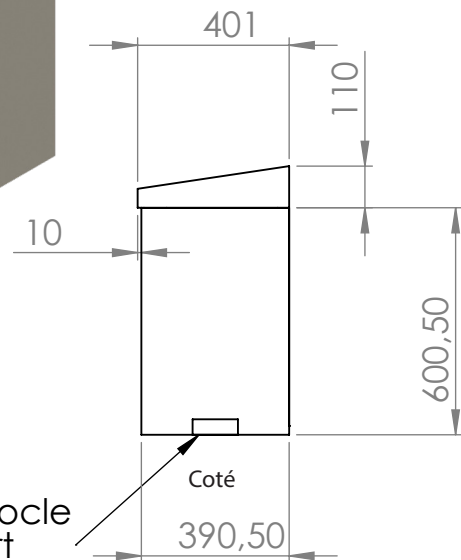

Point technique

Placard mural

Inox 18/10^{ème} (304) SBK

Crémaillères pour étagères réglable

Dessus penté

omega socle de renfort

Meuble bas

Dessus 15/10^{ème} renfort mélaminé 16 mm

Armoire haute