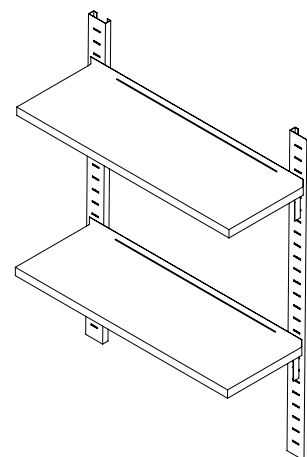

# Étagère murale sur crémaillères sur mesure

BCinox  
BCinox

## Caractéristiques techniques

- Fabrication inox 18/10.
- Dessus épaisseur 12/10<sup>ème</sup>, polissage grain 220.
- Deux consoles pliées en 20/10<sup>ème</sup>.
- Trois consoles au-delà de 1800 mm de longueur.
- Crémaillères hauteur 1500 mm.

## Versions disponibles

Longueur (mm)	Étagère 1 niveau	Étagère supplémentaire
	Réf.	Réf.
600 ↔ 1000	MEC0610	ME2C0610
1001 ↔ 1200	MEC1012	ME2C1012
1201 ↔ 1400	MEC1214	ME2C1214
1401 ↔ 1600	MEC1416	ME2C1416
1601 ↔ 1800	MEC1618	ME2C1618
1801 ↔ 2000	MEC1820	ME2C1820
2001 ↔ 2200	MEC2022	ME2C2022
2201 ↔ 2400	MEC2224	ME2C2224
2401 ↔ 2600	MEC2426	ME2C2426
2601 ↔ 2800	MEC2628	ME2C2628
2801 ↔ 2900	MEC2829	ME2C2829