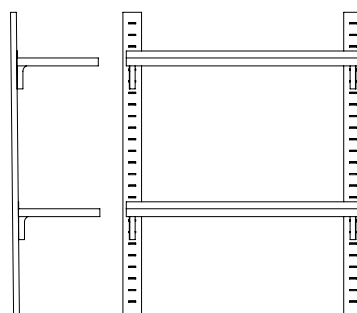

# Étagère murale sur crémaillères sur mesure

BCinox  
BCinox

## Caractéristiques techniques

- Fabrication inox 18/10.
- Dessus épaisseur 12/10<sup>ème</sup>, polissage grain 220.
- Deux consoles pliées en 20/10<sup>ème</sup>.
- Trois consoles au-delà de 1800 mm de longueur.
- Crémaillères hauteur 1500 mm.

## Versions disponibles

Longueur (mm)	Étagère 1 niveau	Étagère supplémentaire
	Réf.	Réf.
600 ↔ 1000	MEC0610	ME2C0610
1001 ↔ 1200	MEC1012	ME2C1012
1201 ↔ 1400	MEC1214	ME2C1214
1401 ↔ 1600	MEC1416	ME2C1416
1601 ↔ 1800	MEC1618	ME2C1618
1801 ↔ 2000	MEC1820	ME2C1820
2001 ↔ 2200	MEC2022	ME2C2022
2201 ↔ 2400	MEC2224	ME2C2224
2401 ↔ 2600	MEC2426	ME2C2426
2601 ↔ 2800	MEC2628	ME2C2628
2801 ↔ 2900	MEC2829	ME2C2829