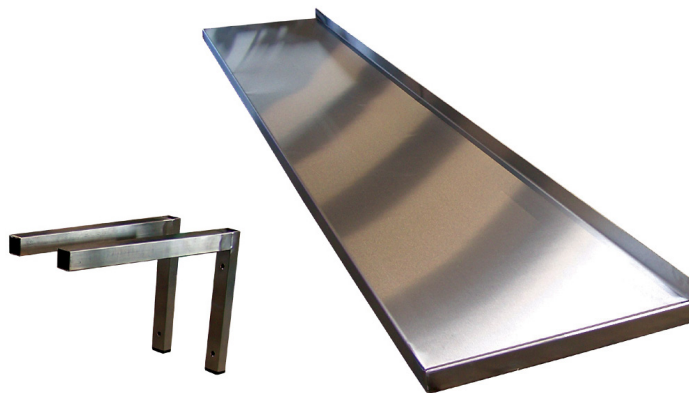

# Étagère murale fixe standard

BCinox  
BCinox

## Caractéristiques techniques

- Fabrication inox 18/10.
- Dessus épaisseur 12/10<sup>ème</sup>, polissage grain 220.
- Deux consoles tubulaires en 30 x 30 mm.
- Trois consoles au-delà de 1800 mm de longueur.
- Profondeur de 350 mm.

## Versions disponibles

Longueur (mm)	Pleine
	Réf.
1000	MEM10
1200	MEM12
1400	MEM14
1600	MEM16
1800	MEM18
2000	MEM20

[www.bcinnox.fr](http://www.bcinnox.fr)

FABRICATION  
FRANÇAISE