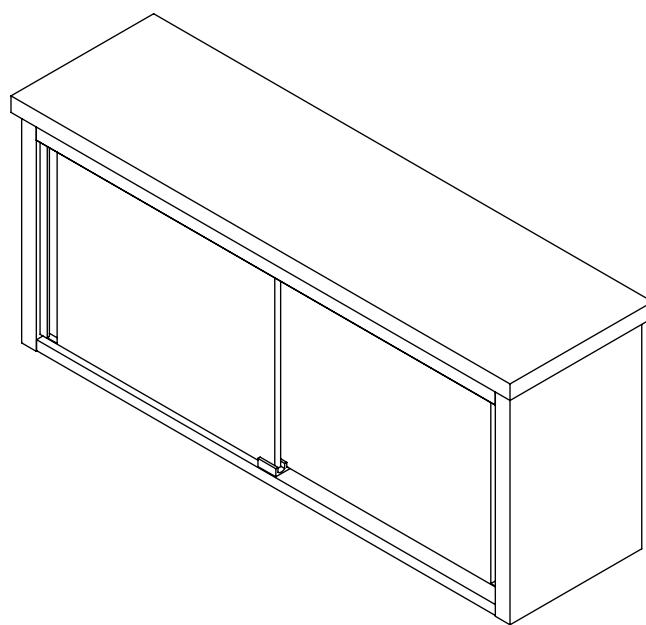

Placard mural standard

BCinox
BCinox

Caractéristiques techniques

- Fabrication inox 18/10, inox brossé grain 220.
- Portes coulissantes doublées suspendues par rail.
- Étagère réglable en hauteur sur crémaillères.
- Poids maximal autorisé par étagère 60kg.
- Habillage sous socle.
- Profondeur 400 mm.
- Hauteur 600 mm.

Versions disponibles

Portes coulissantes

Réf.

PMS10 → PMS20

Options et accessoires disponibles

Description	Réf.
Dessus penté	DP100
Fermeture à clefs	OC6000
Support bac GN sous placard (1e mètre)	SGN1000

www.bcinnox.fr