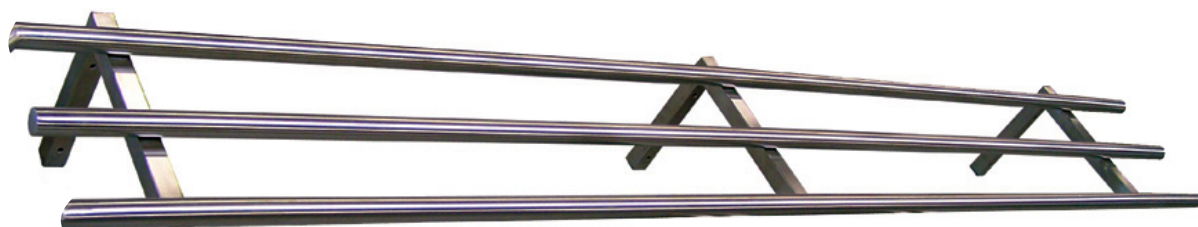

# Rampe à plateaux

BCinox  
BCinox

## Caractéristiques techniques

- Tube inox finition brossé Ø 25 mm.
- Extrémité.
- Consolidés en tubes inox brossé 35 x 35 mm
- Fixations murale soudée et pré-percé.

## Versions disponibles

Tube ø 25 (ml)	Crosse d'extrémité arrondie
Réf.	Réf.
RAP1000	RCE

[www.bcinnox.fr](http://www.bcinnox.fr)

FABRICATION  
FRANÇAISE